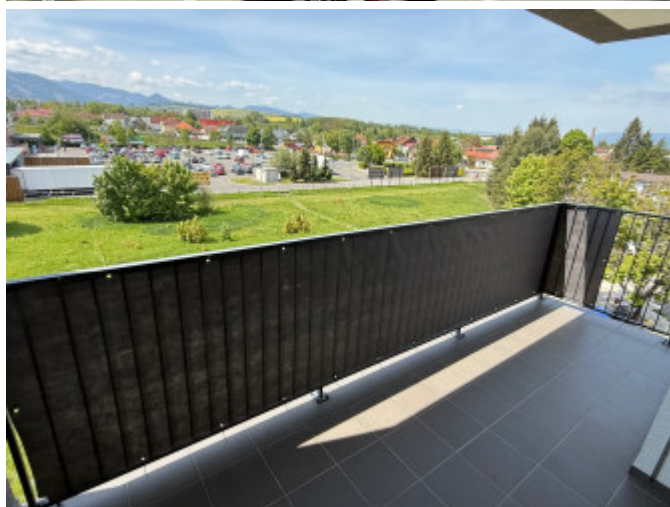

REALITNÝ MAKLÉR

Maklér :
Telefón :
E-mail:

Ing. Vladimír Burčík, RSc.
0903 422 237
vladimir@osiris.sk