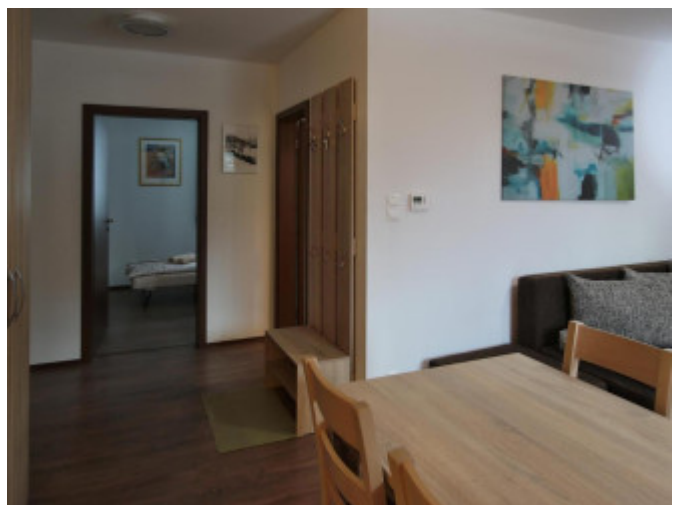

Zaujímavá investičná príležitosť

Jedna sa predaj o apartmán číslo 7

Cena 295 000 bez DPH (apartmán je na firme sro)

Dispozícia: podľa pôdorysu pri fotografiách

Vybavenie: byt sa predáva zariadený podľa fotografií.

Lokalita: svojou polohou v Demänovskej doline ponúka celoročne množstvo športových a rekreačných aktivít, nakoľko v blízkosti je veľa lyžiarskych zjazdoviek, termálne kúpalisko, Aquaparky (Tatralandia, Bešeňová) a nádherné cyklotrasy.

1x vlastné parkovacie státie pred bytovým domom už zahrnuté v cene

Vlastník nehnuteľnosti aktuálne nemá aktuálne k dispozícii energetický certifikát.

Zistite aj Vy aká je cena vašej nehnuteľnosti, vyplňte formulár na našej stránke.

Osiris reality s.r.o.

Osiris development 1 s.r.o.

Pre viac informácií nás neváhajte kontaktovať.

Kontakt:

0903 422 237

vladimir@osiris.sk