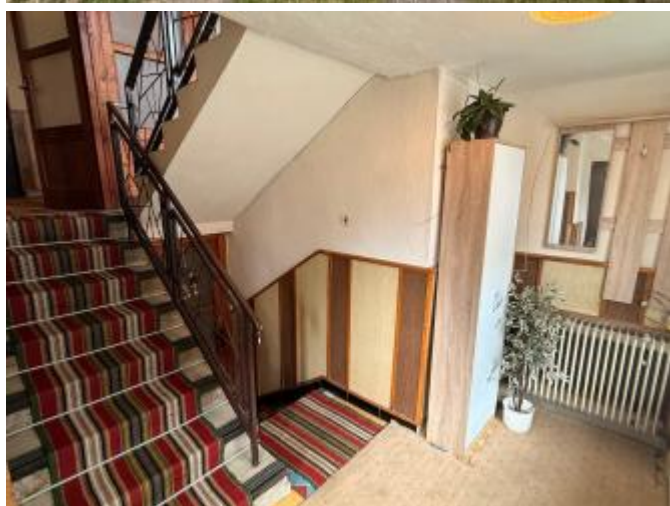

Rok kolaudácie 1978.

Vymenené plastové okná v celom dome. Ústredné kúrenie drevo (drevo a uhlie).

Bojler - elektrický aj prepojenie s ústredným kúrením.

Na dome boli vymenené okná 2025 - 3 sklo.

V dome sú zavedené siete: Električka 3 fázová prípojka, obecný vodovod a kanalizácia.

Zistite aj Vy aká je cena vašej nehnuteľnosti, vyplňte formulár na našej stránke.

Osiris reality s.r.o.

Pre viac informácií nás neváhajte kontaktovať.

Kontakt:

0903 422 237

vladimir@osiris.sk