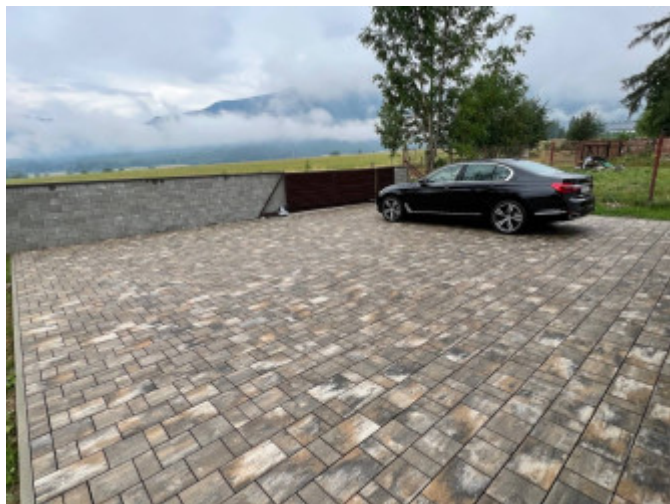

REALITNÝ MAKLÉR

Maklér :
Telefón :
E-mail:

Ing. Vladimír Burčík, RSc.
0903 422 237
vladimir@osiris.sk